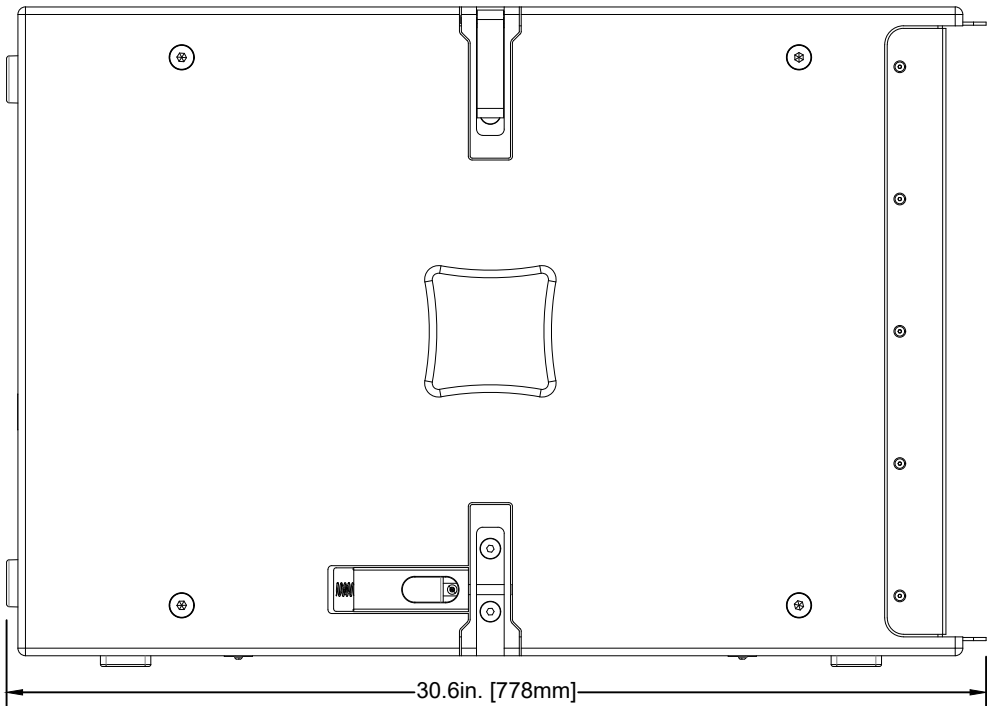

AVANTE

TITLE:		IMPERIO PRO IMP118		DATE:	241017
SCALE:	TOL:	.XX(.X)	.XXX(.XX)	ANGLE:	
NONE	±	-	-	-	