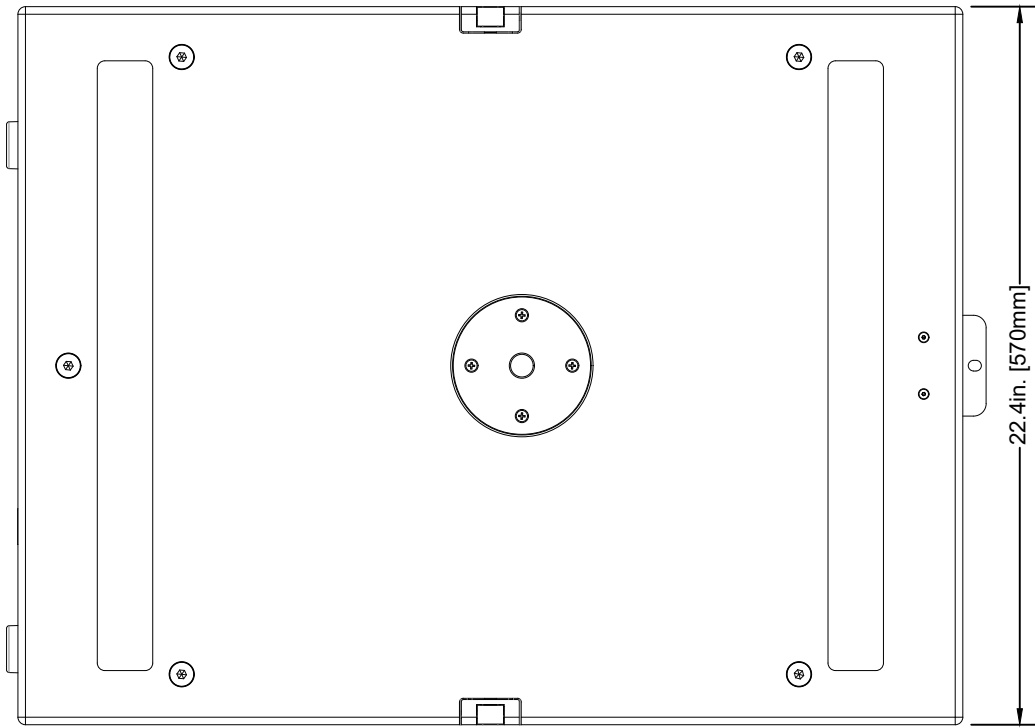

AVANTE

TITLE:		IMPERIO PRO IMP118		DATE:	241017
SCALE:	TOL:	.XX(.X)	.XXX(.XX)	ANGLE:	
NONE	±	-	-	-	