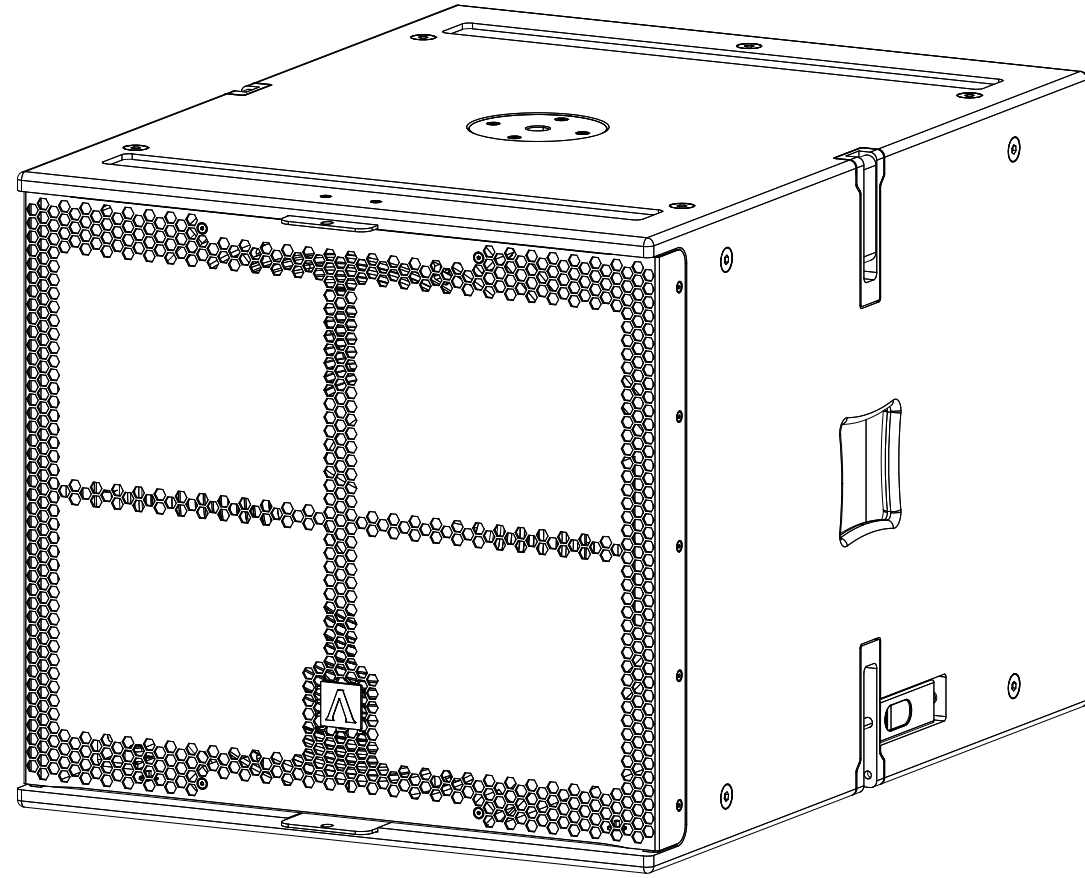

AVANTE

TITLE:		IMPERIO PRO IMP118		DATE:	241017
SCALE:	TOL:	.XX(.X)	.XXX(.XX)	ANGLE:	
NONE	±	-	-	-	